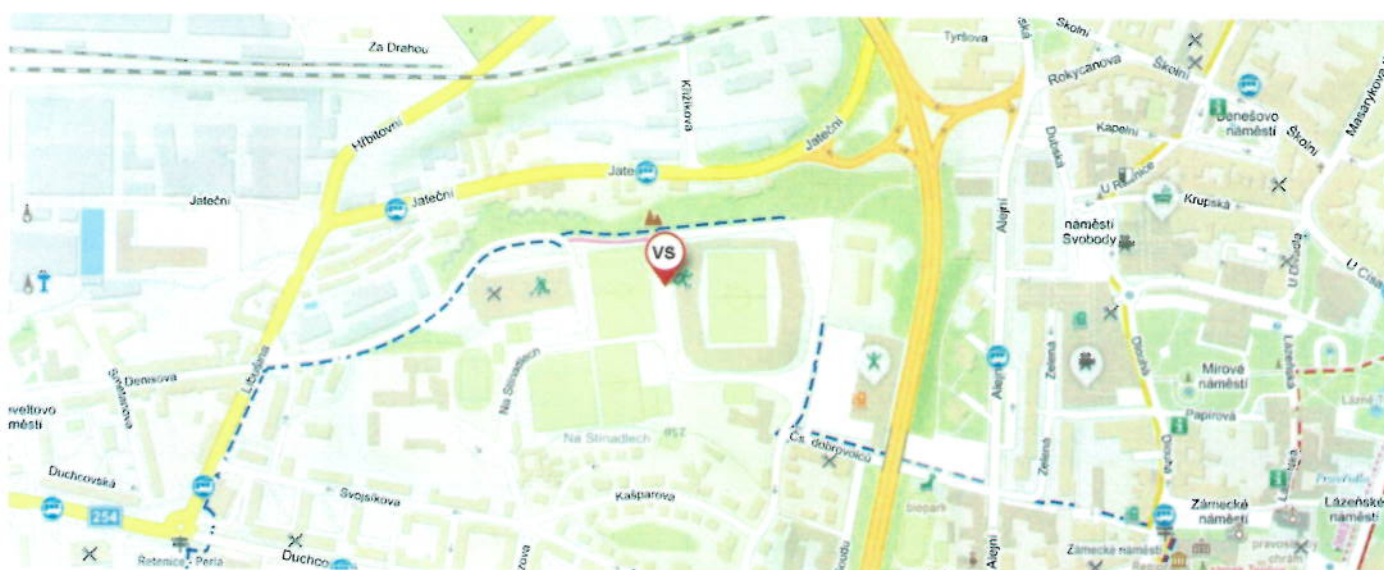

# VOLEBNÍ STANOVIŠTĚ - ÚSTÍ NAD LABEM

Místo: Parkoviště u zimního a fotbalového stadionu

GPS: 50.6769389N, 14.0140794E

Mapy: <https://mapy.cz/s/nalamajaju>