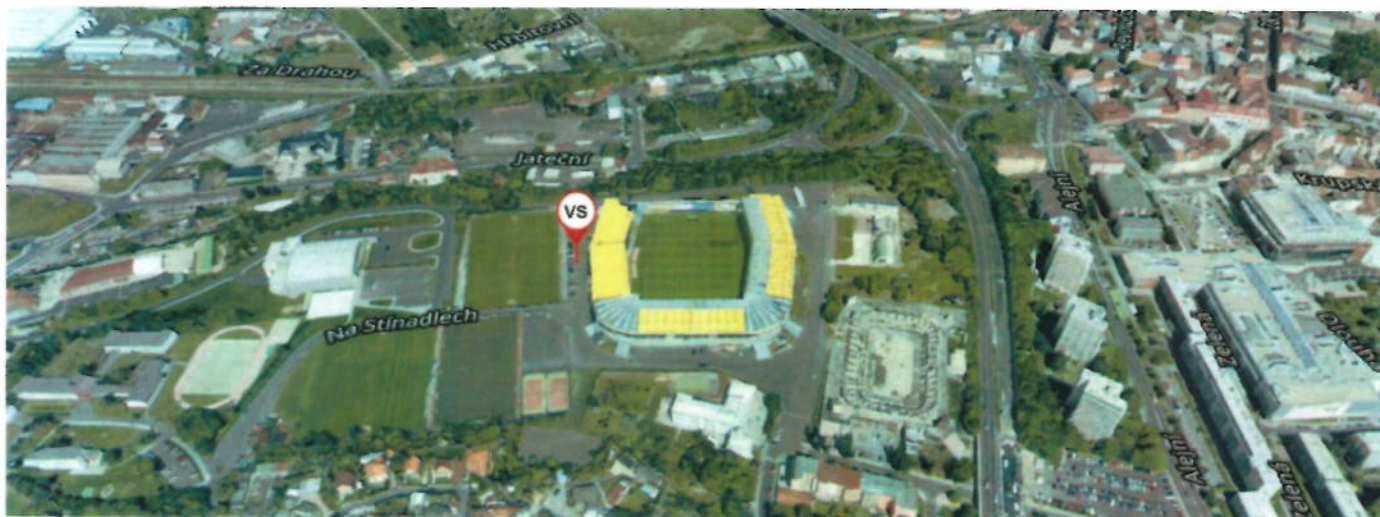

# VOLEBNÍ STANOVIŠTĚ - ÚSTÍ NAD LABEM

Místo: Parkoviště u zimního a fotbalového stadionu

GPS: 50.6769389N, 14.0140794E

Mapy: <https://mapy.cz/s/nalamajaju>